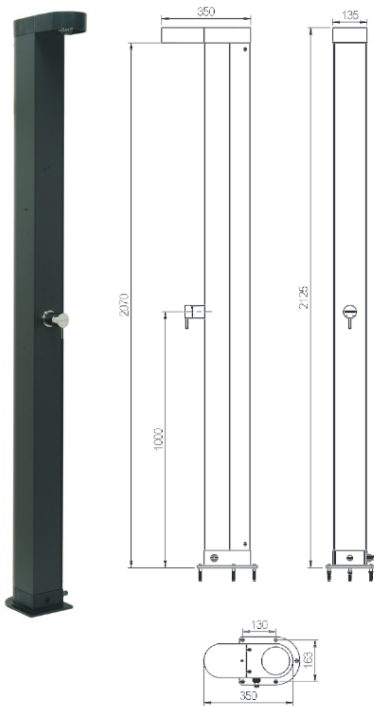

Solardusche – Typ Angel

456932 Typ Angel – Solar

Sichtteile V2A, Wassertank 30l aus Alu schwarz lackiert, Anschluss: ½" AG, einfache Bauweise und Installation

 **Achtung:** Die Dusche muss im Winter abgebaut und frostsicher gelagert werden!

Solardusche – Typ Bea

443927 Typ Bea

Höhe 2163mm
Sichtteile VA, Wassertank 30l aus Alu schwarz lackiert,
Wasseranschluss: ½" AG,
verstellbarer wassersparsamer Duschkopf mit 3-Funktionen, Einhebelmischer, Winterentleerung, einfache Montage mit 3 Schrauben.

 **Achtung:** Die Dusche muss im Winter abgebaut und frostsicher gelagert werden!

Solardusche – Typ Niagara

453873

Typ Niagara Solardusche (Kaltwasseranschluss ½" IG)

Das Model Niagara Solar ist eine perfekte Balance zwischen modernem Design und Nachhaltigkeit. In einem integrierten Wasserspeicher mit 30 Liter Fassungsvermögen wird das Wasser mit Hilfe von Sonnenenergie erwärmt.

Edelstahl-Standbrause – Pluvium Solar

443435

Standbrause Pluvium – Solar ohne Duschtasse

Edelstahl V4A gebürstet mit Teakholzeinlage
Regenduschkopf 190x190mm,
Kalt-/Warmwasseranschluss ½"
mit Einhebel-Mischbatterie,
Wassertank 30l aus Aluminium
Gesamthöhe 2.200mm