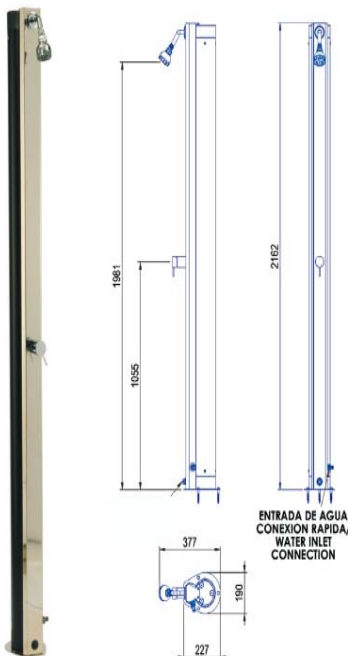

Solardusche – Typ Angel

456932 Typ Angel – Solar

Sichtteile V2A, Wassertank 30l aus Alu schwarz lackiert, Anschluss: ½" AG, einfache Bauweise und Installation

 **Achtung:** Die Dusche muss im Winter abgebaut und frostsicher gelagert werden!

Solardusche – Typ Bea

443927 Typ Bea

Höhe 2163mm
Sichtteile VA, Wassertank 30l aus Alu schwarz lackiert,
Wasseranschluss: ½" AG,
verstellbarer wassersparsamer Duschkopf mit 3-Funktionen, Einhebelmischer, Winterentleerung, einfache Montage mit 3 Schrauben.

 **Achtung:** Die Dusche muss im Winter abgebaut und frostsicher gelagert werden!

Solardusche – Typ Niagara

453873

Typ Niagara Solardusche (Kaltwasseranschluss ½" IG)

Das Model Niagara Solar ist eine perfekte Balance zwischen modernem Design und Nachhaltigkeit. In einem integrierten Wasserspeicher mit 30 Liter Fassungsvermögen wird das Wasser mit Hilfe von Sonnenenergie erwärmt.

Edelstahl-Standbrause – Pluvium Solar

443435

Standbrause Pluvium – Solar ohne Duschtasse

Edelstahl V4A gebürstet mit Teakholzeinlage
Regenduschkopf 190x190mm,
Kalt-/Warmwasseranschluss ½"
mit Einhebel-Mischbatterie,
Wassertank 30l aus Aluminium
Gesamthöhe 2.200mm