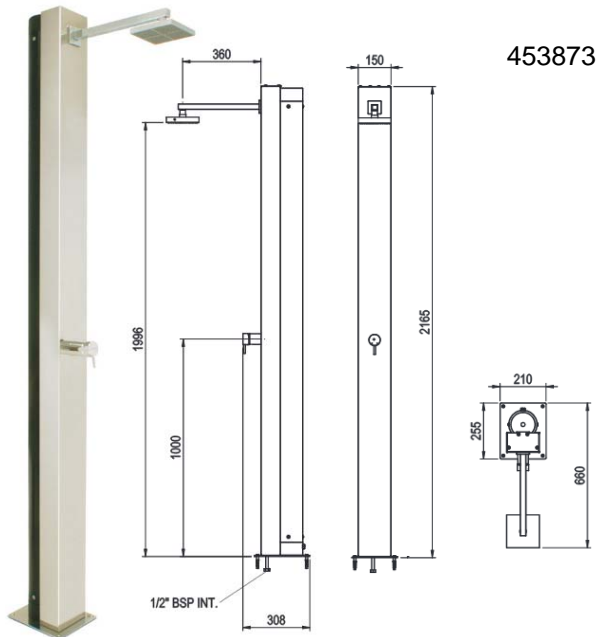

Solardusche – Typ Angel

456932 Typ Angel – Solar

Sichtteile V2A, Wassertank 30l aus Alu schwarz lackiert, Anschluss: ½" AG, einfache Bauweise und Installation

 **Achtung:** Die Dusche muss im Winter abgebaut und frostsicher gelagert werden!

Solardusche – Typ Bea

443927 Typ Bea

Höhe 2163mm
Sichtteile VA, Wassertank 30l aus Alu schwarz lackiert,
Wasseranschluss: ½" AG,
verstellbarer wassersparsamer Duschkopf mit 3-Funktionen, Einhebelmischer, Winterentleerung, einfache Montage mit 3 Schrauben.

 **Achtung:** Die Dusche muss im Winter abgebaut und frostsicher gelagert werden!

Solardusche – Typ Niagara

453873

Typ Niagara Solardusche (Kaltwasseranschluss ½" IG)

Das Model Niagara Solar ist eine perfekte Balance zwischen modernem Design und Nachhaltigkeit. In einem integrierten Wasserspeicher mit 30 Liter Fassungsvermögen wird das Wasser mit Hilfe von Sonnenenergie erwärmt.

Edelstahl-Standbrause – Pluvium Solar

443435

Standbrause Pluvium – Solar ohne Duschtasse

Edelstahl V4A gebürstet mit Teakholzeinlage
Regenduschkopf 190x190mm,
Kalt-/Warmwasseranschluss ½"
mit Einhebel-Mischbatterie,
Wassertank 30l aus Aluminium
Gesamthöhe 2.200mm