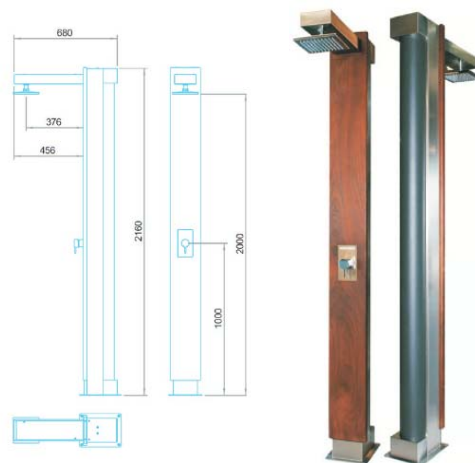

Solardusche – Typ Angel

456932 Typ Angel – Solar

Sichtteile V2A, Wassertank 30l aus Alu schwarz lackiert, Anschluss: ½" AG, einfache Bauweise und Installation

 **Achtung:** Die Dusche muss im Winter abgebaut und frostsicher gelagert werden!

Solardusche – Typ Bea

443927 Typ Bea

Höhe 2163mm
Sichtteile VA, Wassertank 30l aus Alu schwarz lackiert,
Wasseranschluss: ½" AG,
verstellbarer wassersparsamer Duschkopf mit 3-Funktionen, Einhebelmischer, Winterentleerung, einfache Montage mit 3 Schrauben.

 **Achtung:** Die Dusche muss im Winter abgebaut und frostsicher gelagert werden!

Solardusche – Typ Niagara

453873

Typ Niagara Solardusche (Kaltwasseranschluss ½" IG)

Das Model Niagara Solar ist eine perfekte Balance zwischen modernem Design und Nachhaltigkeit. In einem integrierten Wasserspeicher mit 30 Liter Fassungsvermögen wird das Wasser mit Hilfe von Sonnenenergie erwärmt.

Edelstahl-Standbrause – Pluvium Solar

443435

Standbrause Pluvium – Solar ohne Duschtasse

Edelstahl V4A gebürstet mit Teakholzeinlage
Regenduschkopf 190x190mm,
Kalt-/Warmwasseranschluss ½"
mit Einhebel-Mischbatterie,
Wassertank 30l aus Aluminium
Gesamthöhe 2.200mm