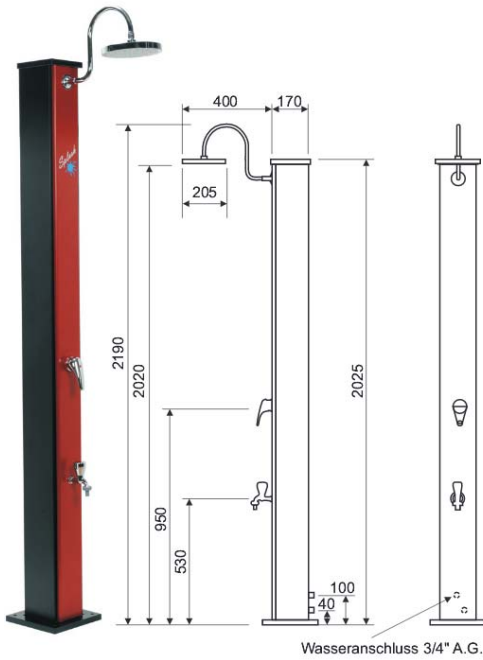

Solardusche – Splash