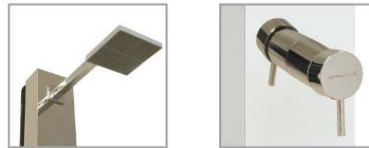

Solardusche – Typ Angel

456932 Typ Angel – Solar

Sichtteile V2A, Wassertank 30l aus Alu schwarz lackiert, Anschluss: ½" AG, einfache Bauweise und Installation

 **Achtung:** Die Dusche muss im Winter abgebaut und frostsicher gelagert werden!

Solardusche – Typ Bea

443927 Typ Bea

Höhe 2163mm
Sichtteile VA, Wassertank 30l aus Alu schwarz lackiert,
Wasseranschluss: ½" AG,
verstellbarer wassersparsamer Duschkopf mit 3-Funktionen, Einhebelmischer, Winterentleerung, einfache Montage mit 3 Schrauben.

 **Achtung:** Die Dusche muss im Winter abgebaut und frostsicher gelagert werden!

Solardusche – Typ Niagara

453873

Typ Niagara Solardusche (Kaltwasseranschluss ½" IG)

Das Model Niagara Solar ist eine perfekte Balance zwischen modernem Design und Nachhaltigkeit. In einem integrierten Wasserspeicher mit 30 Liter Fassungsvermögen wird das Wasser mit Hilfe von Sonnenenergie erwärmt.

Edelstahl-Standbrause – Pluvium Solar

443435

Standbrause Pluvium – Solar ohne Duschtasse

Edelstahl V4A gebürstet mit Teakholzeinlage
Regenduschkopf 190x190mm,
Kalt-/Warmwasseranschluss ½"
mit Einhebel-Mischbatterie,
Wassertank 30l aus Aluminium
Gesamthöhe 2.200mm